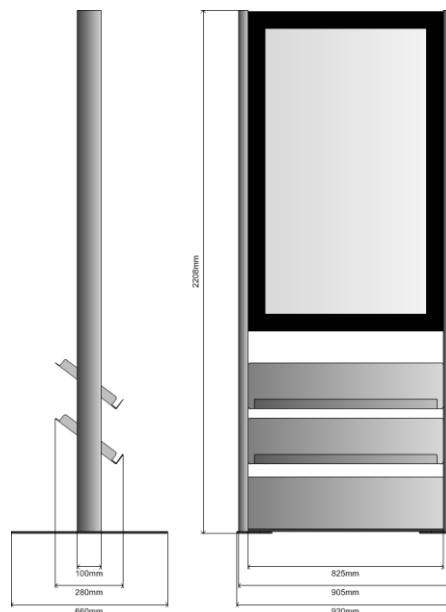

Bestell-Nr.: DS-140-05501-10

avacom GmbH
Hammer Landstr. 113
41460 Neuss
Deutschland

Tel 02131 133 699 1
Fax 02131 133 699 3
Email info@avacom.com.de
WEB www.avacom.com.de